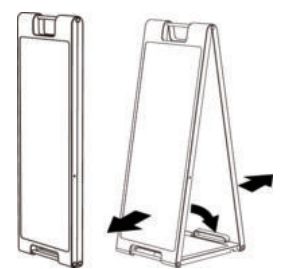

検温スタンドサイン FR-OK-SS

本体 / ABS樹脂 (耐候グレード)
寸法 / W330×D380×H887mm
カラー / ホワイト・重量 2.8kg

★デザイン・カラー・企業名・団体名・イベントなどオリジナルのオーダー受注製品も制作可能です。販売店までお問い合わせください。

<設置・移動が簡易的>

※商品の数量・納入条件によっては別途送料が発生する場合があります。

※本カタログページに記載している「付属アイテム」は販促製品となりますので、商品によっては、仕様変更・廃盤など、予告なしに内容が変更する場合がございます、あらかじめご了承ください。ご購入の際は、販売店にてご確認ください。